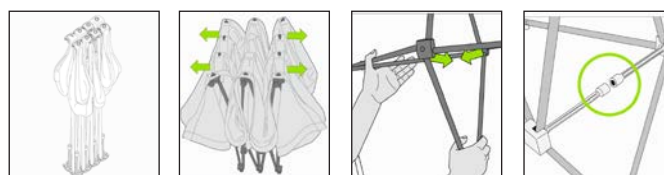

Poids	6 kg (sans visuel)
Hauteur	226 cm
Largeur	336 cm
Montage	moins de 20 secondes

Visuel(s) monté(s) sur la structure
Configuration: variable en croix
Mise en place par boutonnière

Dimension visible	226 cm 336 cm
Dimension replié	80 x 45 x 45 cm
Mise en place	par boutonnière

Disponible sur stock
Emballage par carton individuel

Livraison	départ plate-forme logistique
Minimum de commande	sans
Port	livraison standard en sus

Aimantation

Sac de transport

MONTAGE : moins de 20 secondes