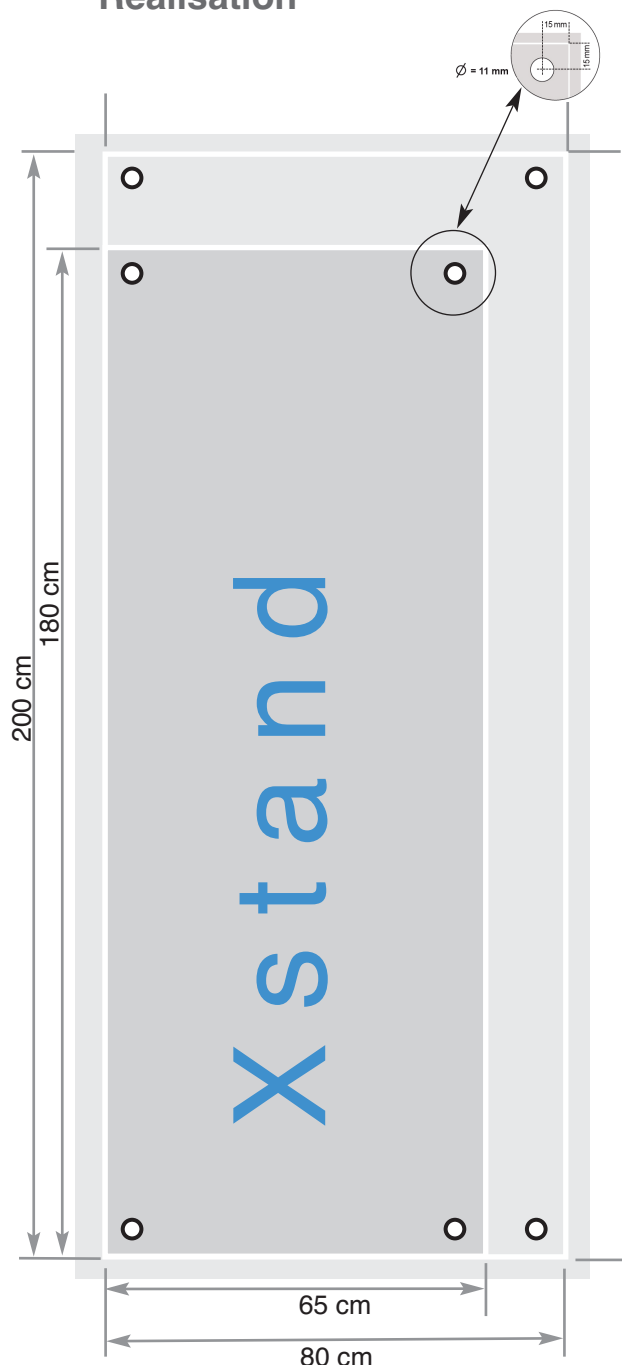

Format d'image
65 X 180 cm
80 X 200 cm

BANNER

Xstand

Réalisation

Préparation fichier infographie

Formats de document pour imprimer vos visuels

- Pdf haute résolution (en priorité)
- Adobe Illustrator, sous forme vectoriel avec références Pantone des couleurs;
- Adobe Photoshop, dans une résolution de 300 dpi au **1/4 du format souhaité**;
- Quark XPress, pour le montage de vos documents avec fourniture des fichiers (images, logo, textes).

Finalisation de votre envoi

Un bon de commande avec référence de dossier et nom du décisionnaire doit nous parvenir avec vos documents ainsi que notre devis signé avec votre acceptation.

Format d'image
60 X 160 cm
70 X 180 cm
80 X 200 cm