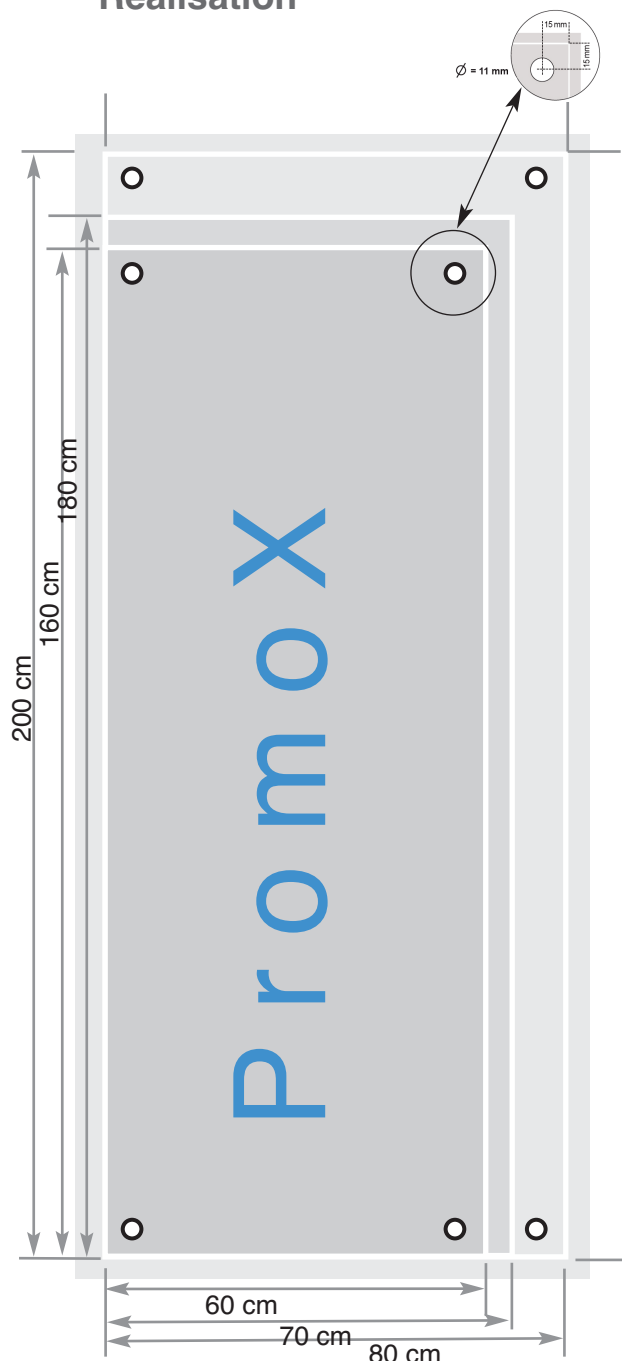

Format d'image
60 X 160 cm
70 X 180 cm
80 X 200 cm

BANNER

PromoX

Réalisation

Préparation fichier infographie

Formats de document pour imprimer vos visuels

- Pdf haute résolution (en priorité)
- Adobe Illustrator, sous forme vectoriel avec références Pantone des couleurs;
- Adobe Photoshop, dans une résolution de 300 dpi au 1/4 du format souhaité;
- Quark XPress, pour le montage de vos documents avec fourniture des fichiers (images, logo, textes).

Si les textes de vos documents ne sont pas vectorisés, nous fournir la police MAC compatible.
Tous les autres traits doivent être vectorisés.

Pour un visuel en quadrichromie, une épreuve de contrôle type CROMALIN ou APROVAL est souhaitée voire une sortie couleur considéré alors comme étant votre référence couleur.

Envoi de vos documents

- Sur un CD ou DVD à l'adresse postale;
- Par courriel à l'adresse production@grainedimages.com;
- Mise à disposition sur une adresse FTP avec code et mot de passe;
- Prise de contact directe avec notre service infographie au 04 76 30 16 54 pour vous fournir une adresse FTP avec code et mot de passe.

Finalisation de votre envoi

Un bon de commande avec référence de dossier et nom du décisionnaire doit nous parvenir avec vos documents ainsi que notre devis signé avec votre acceptation.