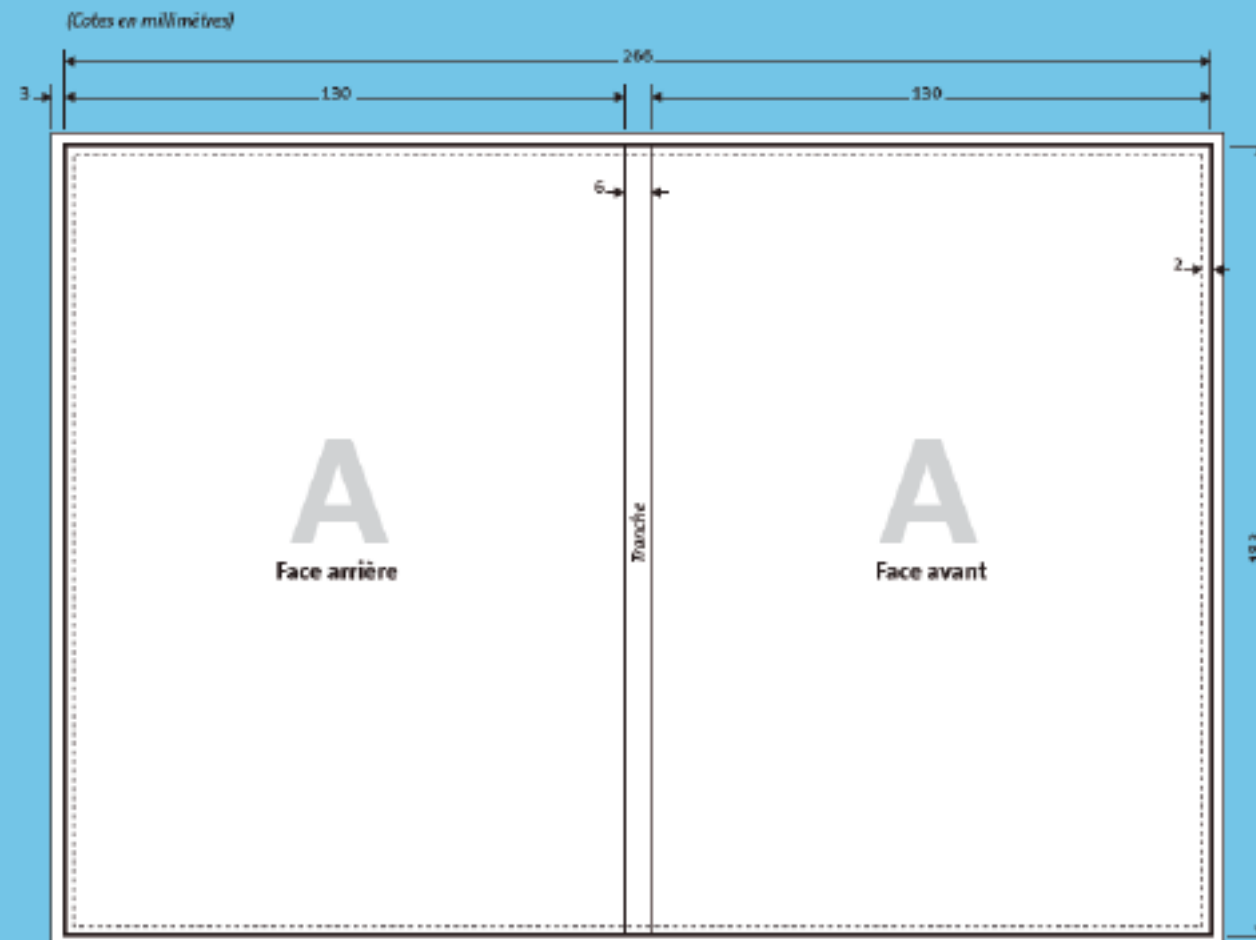

PACKAGING STANDARD CD / DVD

Encart pour boîtier CD et DVD

-  Zone de débord des images (3 mm de rogne ou fond perdu)
-  Zone de coupe finale
-  Zone d'impression du texte

L'encart, comme son nom l'indique est "encarté" dans le packaging (contrairement au livret qui lui est inséré et maintenu en place dans le packaging). Types d'encarts : feuillet simple, 4 pages plié en deux, ou un multipages.

(Cotes en millimètres)

Impression standard

- Technique : OFFSET
- Surface imprimée : recto seul ou recto/verso
- Couleurs : quadri (cyan, magenta, jaune, noir)
- Finition : vernis acrylique
- Qualité papier : 150 g couché brillant
- Format à plat : 151 x 118 mm
- Format plié : 138 x 118 mm
- Fond perdu : 3 mm

PACKAGING STANDARD DVD

Jaquette DVD slim

- Zone de débord des images (3 mm de rogne ou fond perdu)
- Zone de coupe finale
- Zone d'impression du texte

Impression standard

- Technique : OFFSET
- Surface imprimée : recto seul ou recto/verso
- Couleurs : quadri (cyan, magenta, jaune, noir)
- Finition : vernis acrylique
- Qualité papier : 150 g couché brillant
- Format à plat : 266 x 184 mm
- Format plié : 130 x 184 mm
- Fond perdu : 3 mm