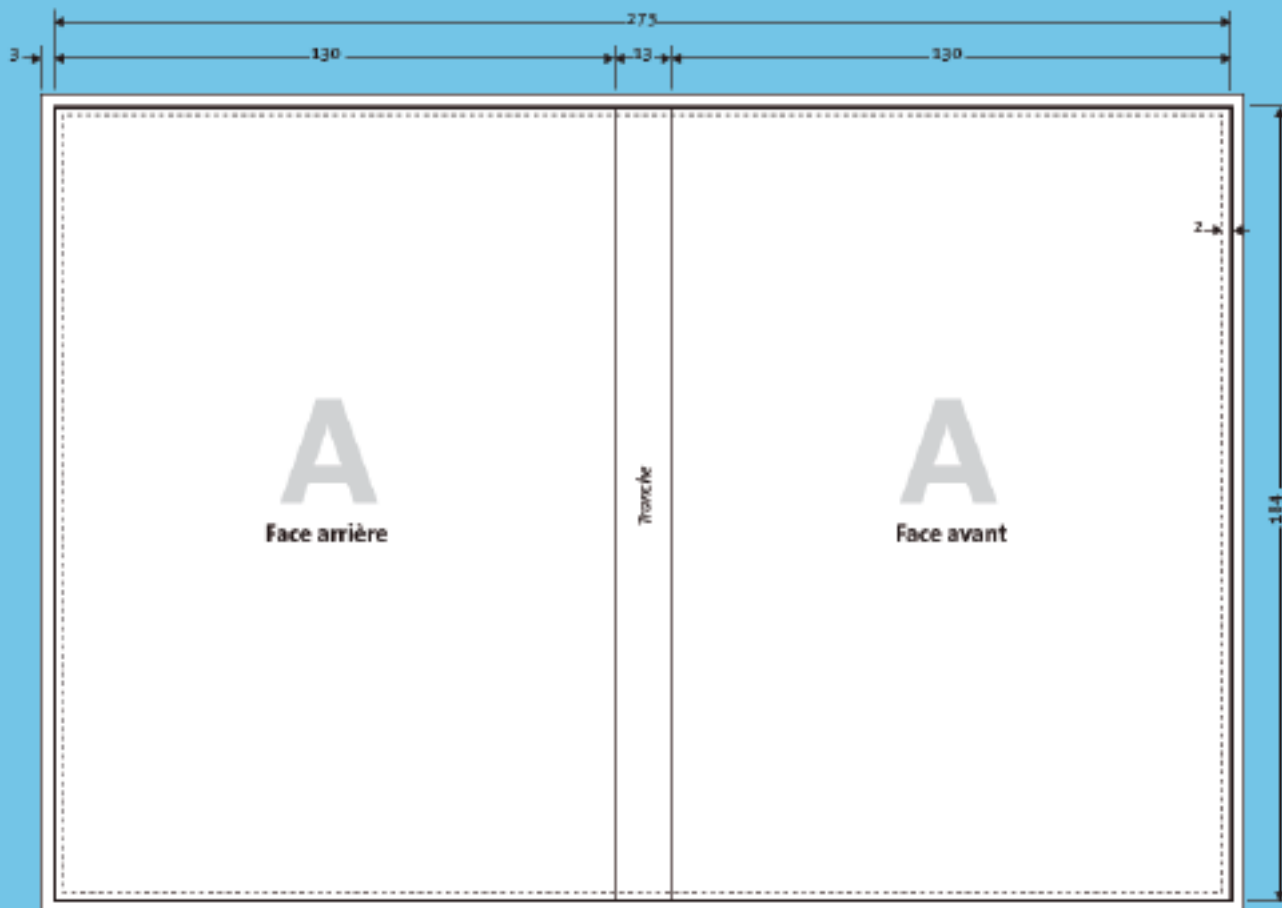

(Cotes en millimètres)

Impression standard

- Technique : OFFSET
- Surface imprimée : recto seul ou recto/verso
- Couleurs : quadri (cyan, magenta, jaune, noir)
- Finition : vernis acrylique
- Qualité papier : 150 g couché brillant
- Format à plat : 273 x 184 mm
- Format plié : 130 x 184 mm
- Fond perdu : 3 mm