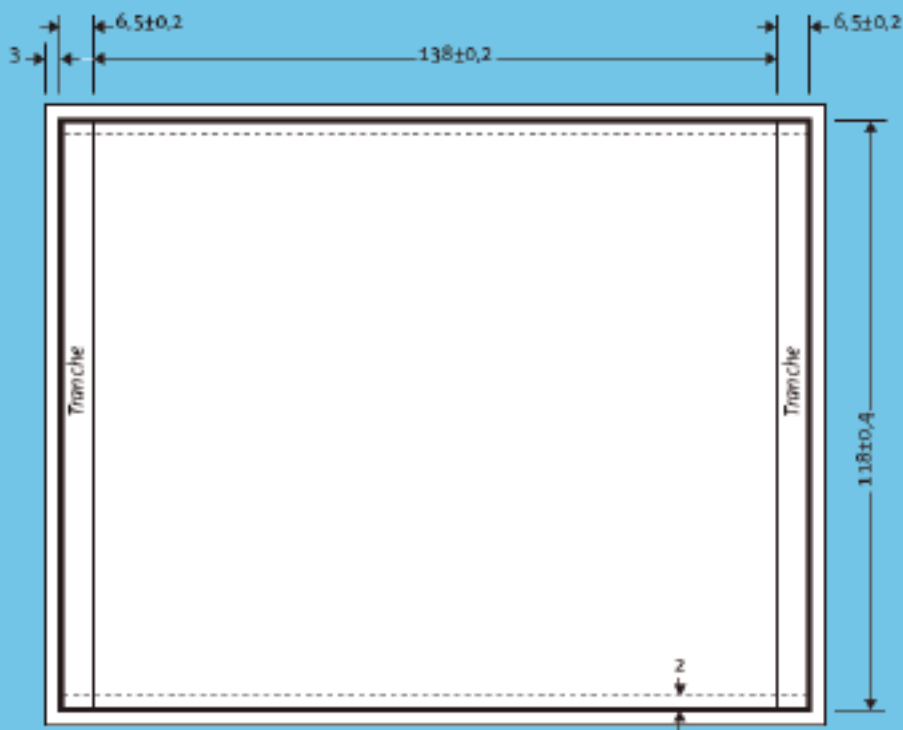

Impression standard

- Technique : OFFSET
- Surface imprimée : recto seul ou recto/verso
- Couleurs : quadri (cyan, magenta, jaune, noir)
- Finition : vernis acrylique
- Qualité papier : 150 g couché brillant
- Format à plat : 151 x 118 mm
- Format plié : 138 x 118 mm
- Fond perdu : 3 mm

Impressions spéciales

Pour tous travaux d'impression non standard comme :

- Pantone
- Qualité de papier autre (grammage plus fort, papier de création...)
- Vernis spéciaux

Consultez-nous !

Graine d'images
PRODUCTION

Z.A du Villaret - La Mure d'Isère
38350 SUSVILLE
Tél : 04 76 30 16 54
Courriel : contact@grainedimages.com

Recommandations pour la remise des éléments

Mentionnez sur tous vos éléments : la référence de votre dossier - le nom et les coordonnées de la personne à contacter si problèmes. **IMPORTANT** : la responsabilité de Graine d'images ne peut être engagée sur la qualité d'impression sans épreuve numérique de contrôle type Cromalin®, Iris® ou Approval®. Les sorties couleurs obtenues à partir d'imprimantes laser, jet d'encre ou autre, non certifiées ne constituent en **aucun cas** des épreuves de référence.