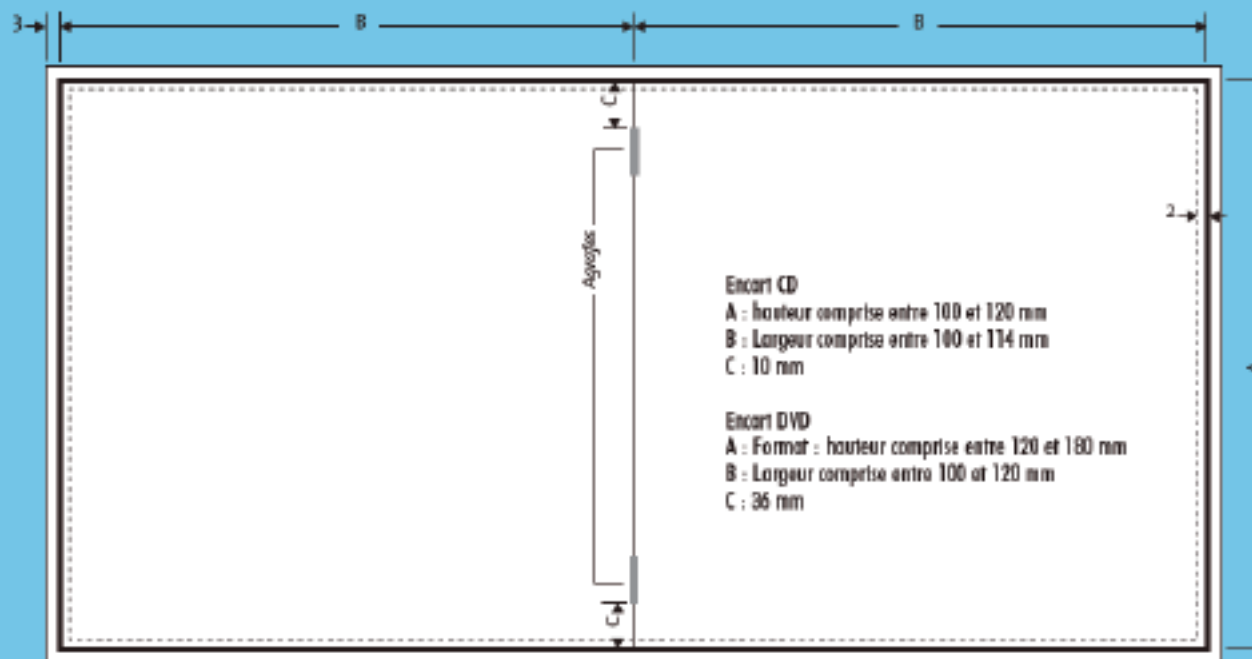

PACKAGING STANDARD CD / DVD

Encart pour boîtier CD et DVD

- Zone de débord des images (3 mm de rogne ou fond perdu)
- Zone de coupe finale
- Zone d'impression du texte

L'encart, comme son nom l'indique est "encarté" dans le packaging (contrairement au livret qui lui est inséré et maintenu en place dans le packaging). Types d'encarts : feuillet simple, 4 pages plié en deux, ou un multipages.

(Cotes en millimètres)