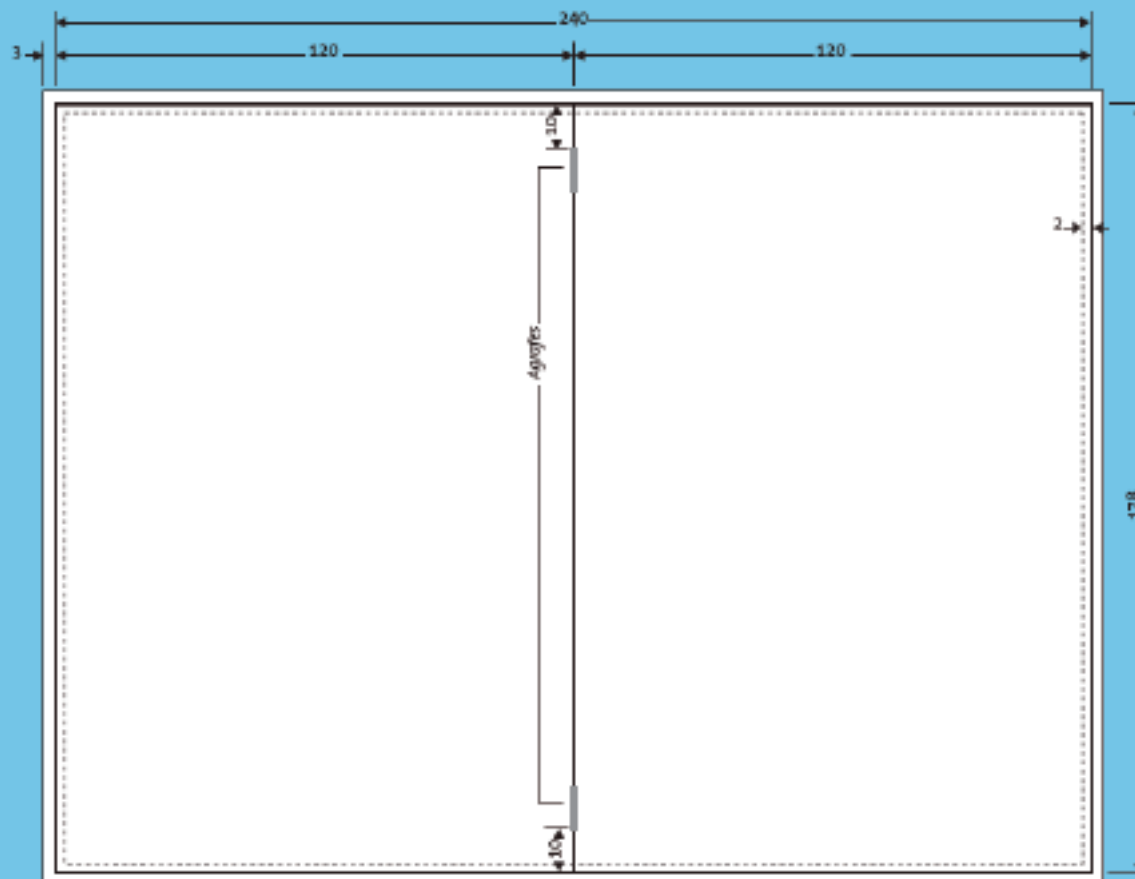

PACKAGING STANDARD DVD Livret pour boîtier DVD

- Zone de débord des images (3 mm de rogne ou fond perdu)
- Zone de coupe finale
- Zone d'impression du texte

(Cotes en millimètres)