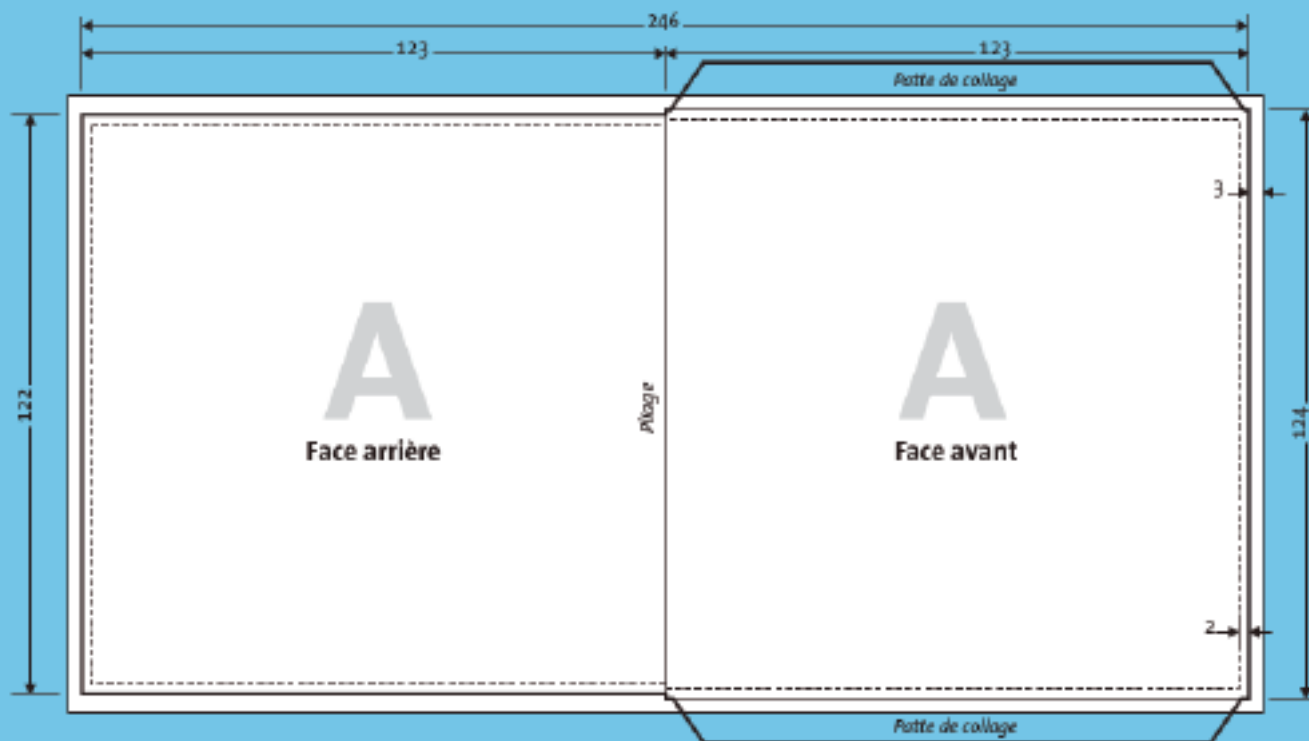

PACKAGING STANDARD CD

Pochette CD cartonnée

- Zone de débord des images (3 mm de rogne ou fond perdu)
- Zone de coupe finale
- Zone d'impression du texte

(Cotes en millimètres)