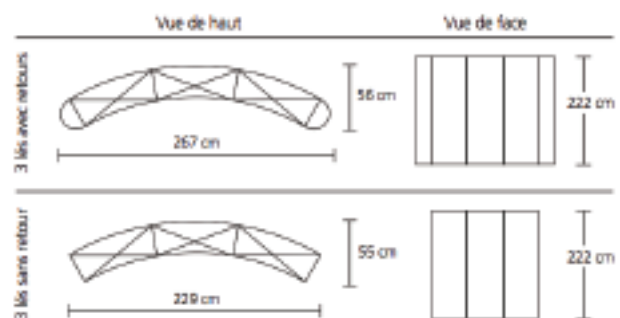

Poids (kit complet)	
+ container simple	14 kg (sans visuel) /20 kg (avec visuel)
+ container banque	17 kg (sans visuel) /23 kg (avec visuel)
Hauteur	222 cm
Largeur	279 cm
Montage	pro-actif par aimantation

Visuels indépendants, suspentes et ruban magnétiques montés
Configuration : 3 lés face avant et 2 retours courbe
Déroulement et enroulement manuel
Mise en place par contact magnétique

Dimension visible	67 x 200,5 cm (lé face avant)
	67 x 200,5 cm (lé face avant)
Dimension hors tout	85 x 220 cm
Mise en place	par contact magnétique (suspentes et ruban magnétique non visibles)

STAND PLIABLE

Pop Up

CONTAINER SIMPLE.
PVC renforcé sur roulettes

CONTAINER BANQUE.
PVC renforcé sur roulettes,
galette-plateau bois fournie

ACCESSOIRES ET HABILLAGE. Options

ENCOMBREMENT. minimum