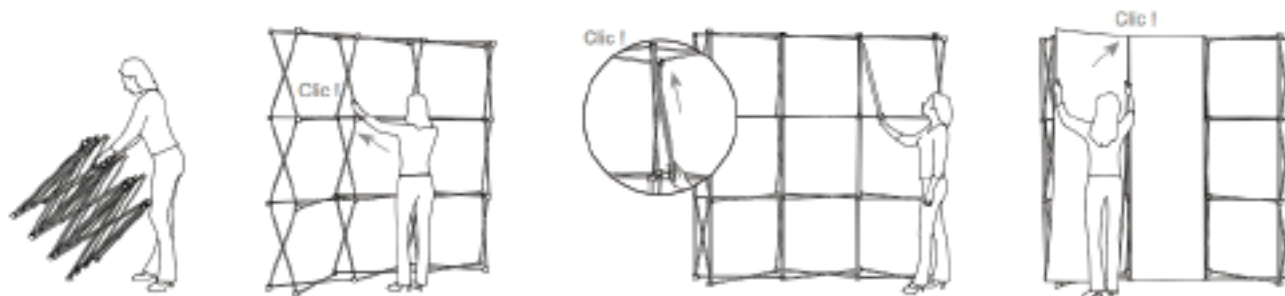

Banque

Garantie 5 ans

AUTOBLOCAGE. aimantation

BARE MAGNÉTIQUE. aimanta-

SUSPENTE HAUTE. aimantation

Système parapluie

Structure d'exposition portable en aluminium
Structure courbe à autoblocage magnétique
avec barres et ruban magnétiques

Poids (kit complet)	
+ container simple	14 kg (sans visuel) /20 kg (avec visuel)
+ container banque	17 kg (sans visuel) /23 kg (avec visuel)
Hauteur	222 cm
Largeur	279 cm
Montage	pro-actif par aimantation

Visuels indépendants, suspentes et ruban magnétiques montés
Configuration : 3 lés face avant et 2 retours courbe
Déroulement et enroulement manuel
Mise en place par contact magnétique

Dimension visible	67 x 200,5 cm (lé face avant)
	67 x 200,5 cm (lé face avant)
Dimension hors tout	85 x 220 cm
Mise en place	par contact magnétique (suspentes et ruban magnétique non visibles)

Disponible sur stock
Emballage par carton individuel

Livraison	départ plate-forme logistique
Minimum de commande	aucun
Port	livraison standard en sus

MONTAGE : 3 étapes : moins de 30 secondes

3 X 3 simple
3 X 3 banque