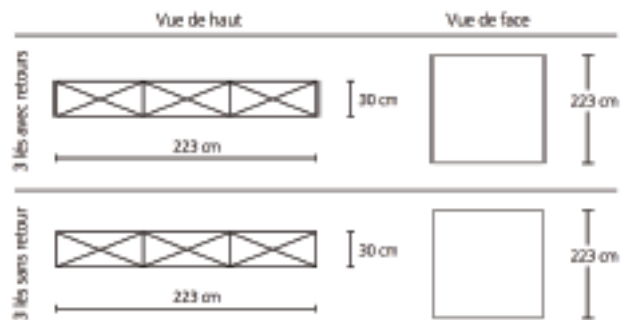

### Système parapluie textile

Structure d'exposition portable en aluminium  
Structure courbe à autoblocage magnétique  
Sac de transport sur roulettes

Poids (kit complet)	
+ avec sac	11,6 kg
+ visuel textile	15 kg
Hauteur	223 cm
Largeur	223 cm
Montage	pro-actif par aimantation

Toile montée sur la structure (pliage simultané)  
(retours en option)  
Configuration : équivalent à 3 lés face avant  
Mise en place par velcro

Dimension visible	223 x 223 cm ( face avant)
	34 x 223 cm (retour)
Dimension hors tout	223 x 223 cm
Mise en place	par velcro

# STAND PLIABLE

## Easy

STRUCTURE. Aluminium

SAC. Nylon renforcé sur roulettes

ENCOMBREMENT. minimum